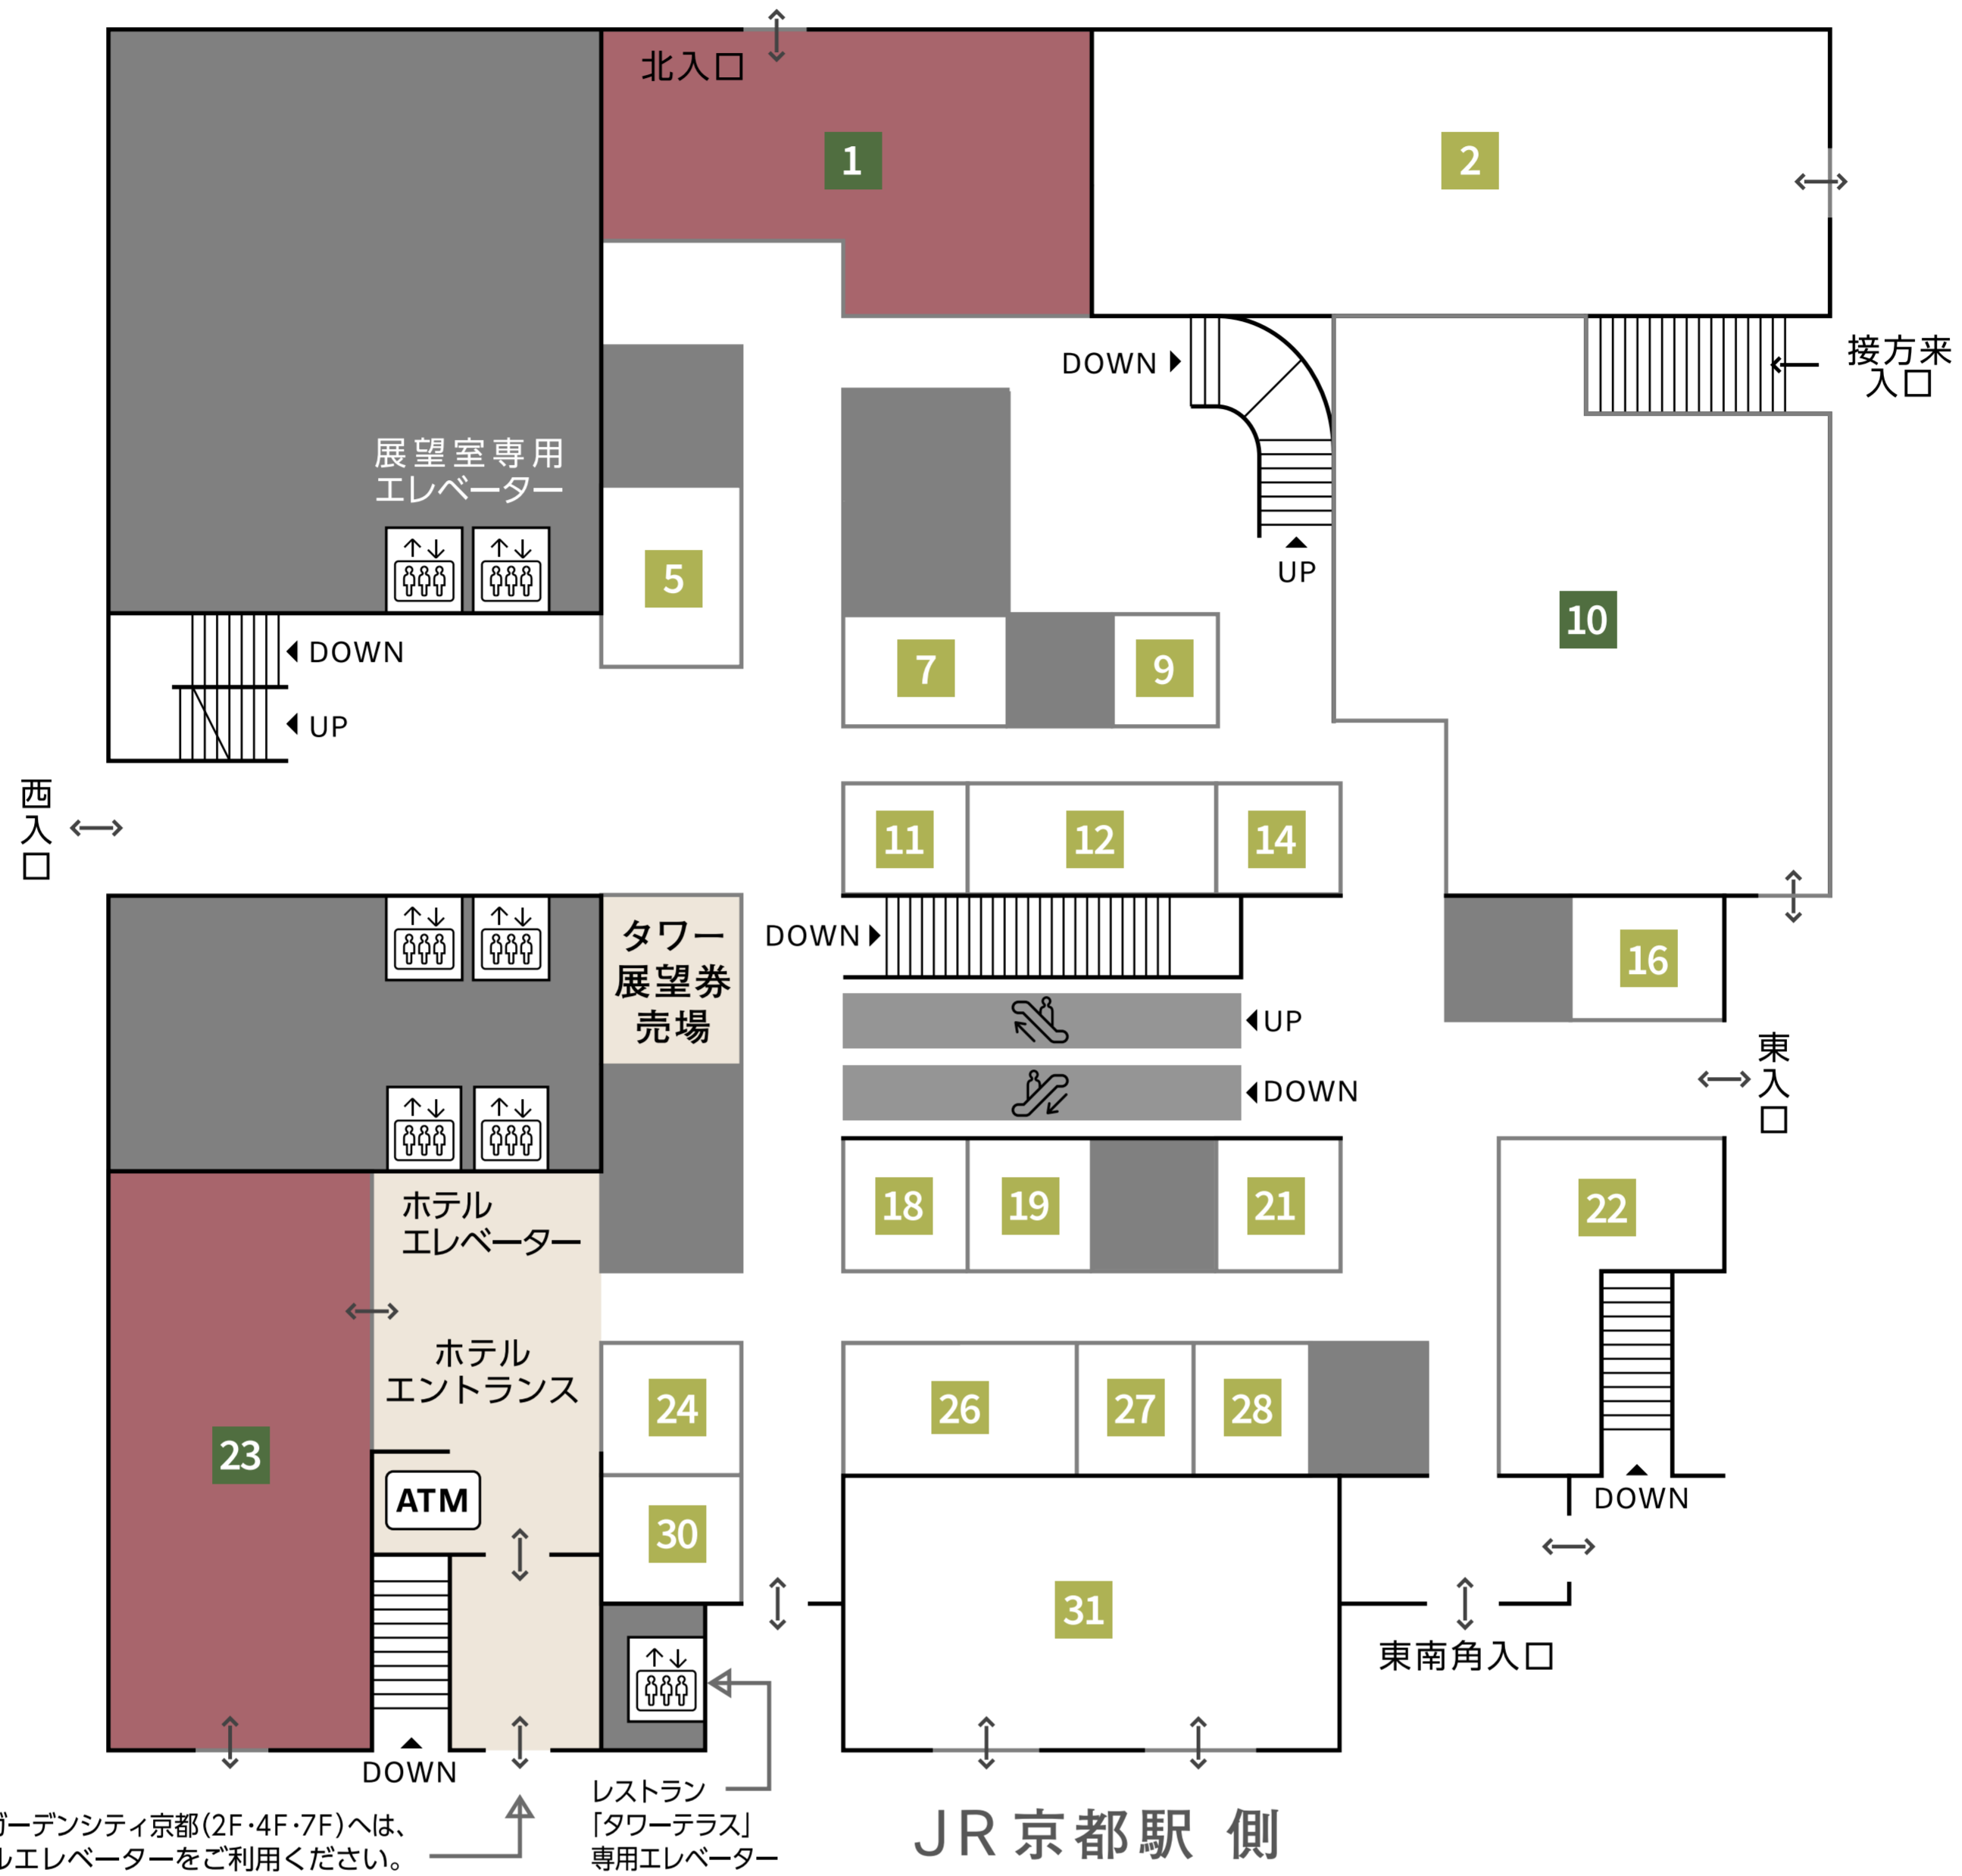

GoToEatキャンペーン プレミアム付食事券 対象店舗

1F

対象店舗

TKPガーデンシティ京都(2F・4F・7F)へは、ホテルエレベーターをご利用ください。

MARKET		
薬 マツモトキヨシ	〈ドラッグストア〉	2
キテキテ	〈服飾雑貨〉	5
京都しゃぼんや	〈無添加コスメの販売〉	7
京都六角館さくら堂	〈化粧品専門店〉	9
Cocolo Kitchen KYOTO	〈グラノーラ〉	11
京都 宇治茶 錦一葉	〈京都宇治茶ポップコーン専門店〉	12
京あめ クロッシェ	〈食品・菓子・物販〉	14

ROLLY'S ROLL ICE CREAM KYOTO	〈ロールアイスクリーム〉	16
京都仁王門	〈京和菓子〉	18
菓樂	〈お土産店〉	19
聖護院ハツ橋総本店	〈京銘菓ハツ橋〉	21
おたべ・京ばあむ	〈和洋菓子〉	22
京つけもの 本家こじま	〈漬物販売〉	24
都松庵	〈京洋菓子〉	26
Tsuroku	〈ぼうろ菓子〉	27
zaramé -gourmet cotton candy-	〈京綿菓子〉	28

おちやのこさいさい	〈七味唐辛子〉	30
京都北山 マールブランシュ	〈洋菓子〉	31

CAFE		
★抹茶共和国	〈抹茶専門店〉	1
スターバックス コーヒー	〈飲食(カフェ)〉	10
★辻利	〈カフェ・物販〉	23

★対象店舗

館内では国や自治体の方針に合わせた新型コロナウイルス感染拡大防止への対策を行なっております。

KYOTO TOWER SANDO
FOOD HALL | MARKET | WORKSHOP