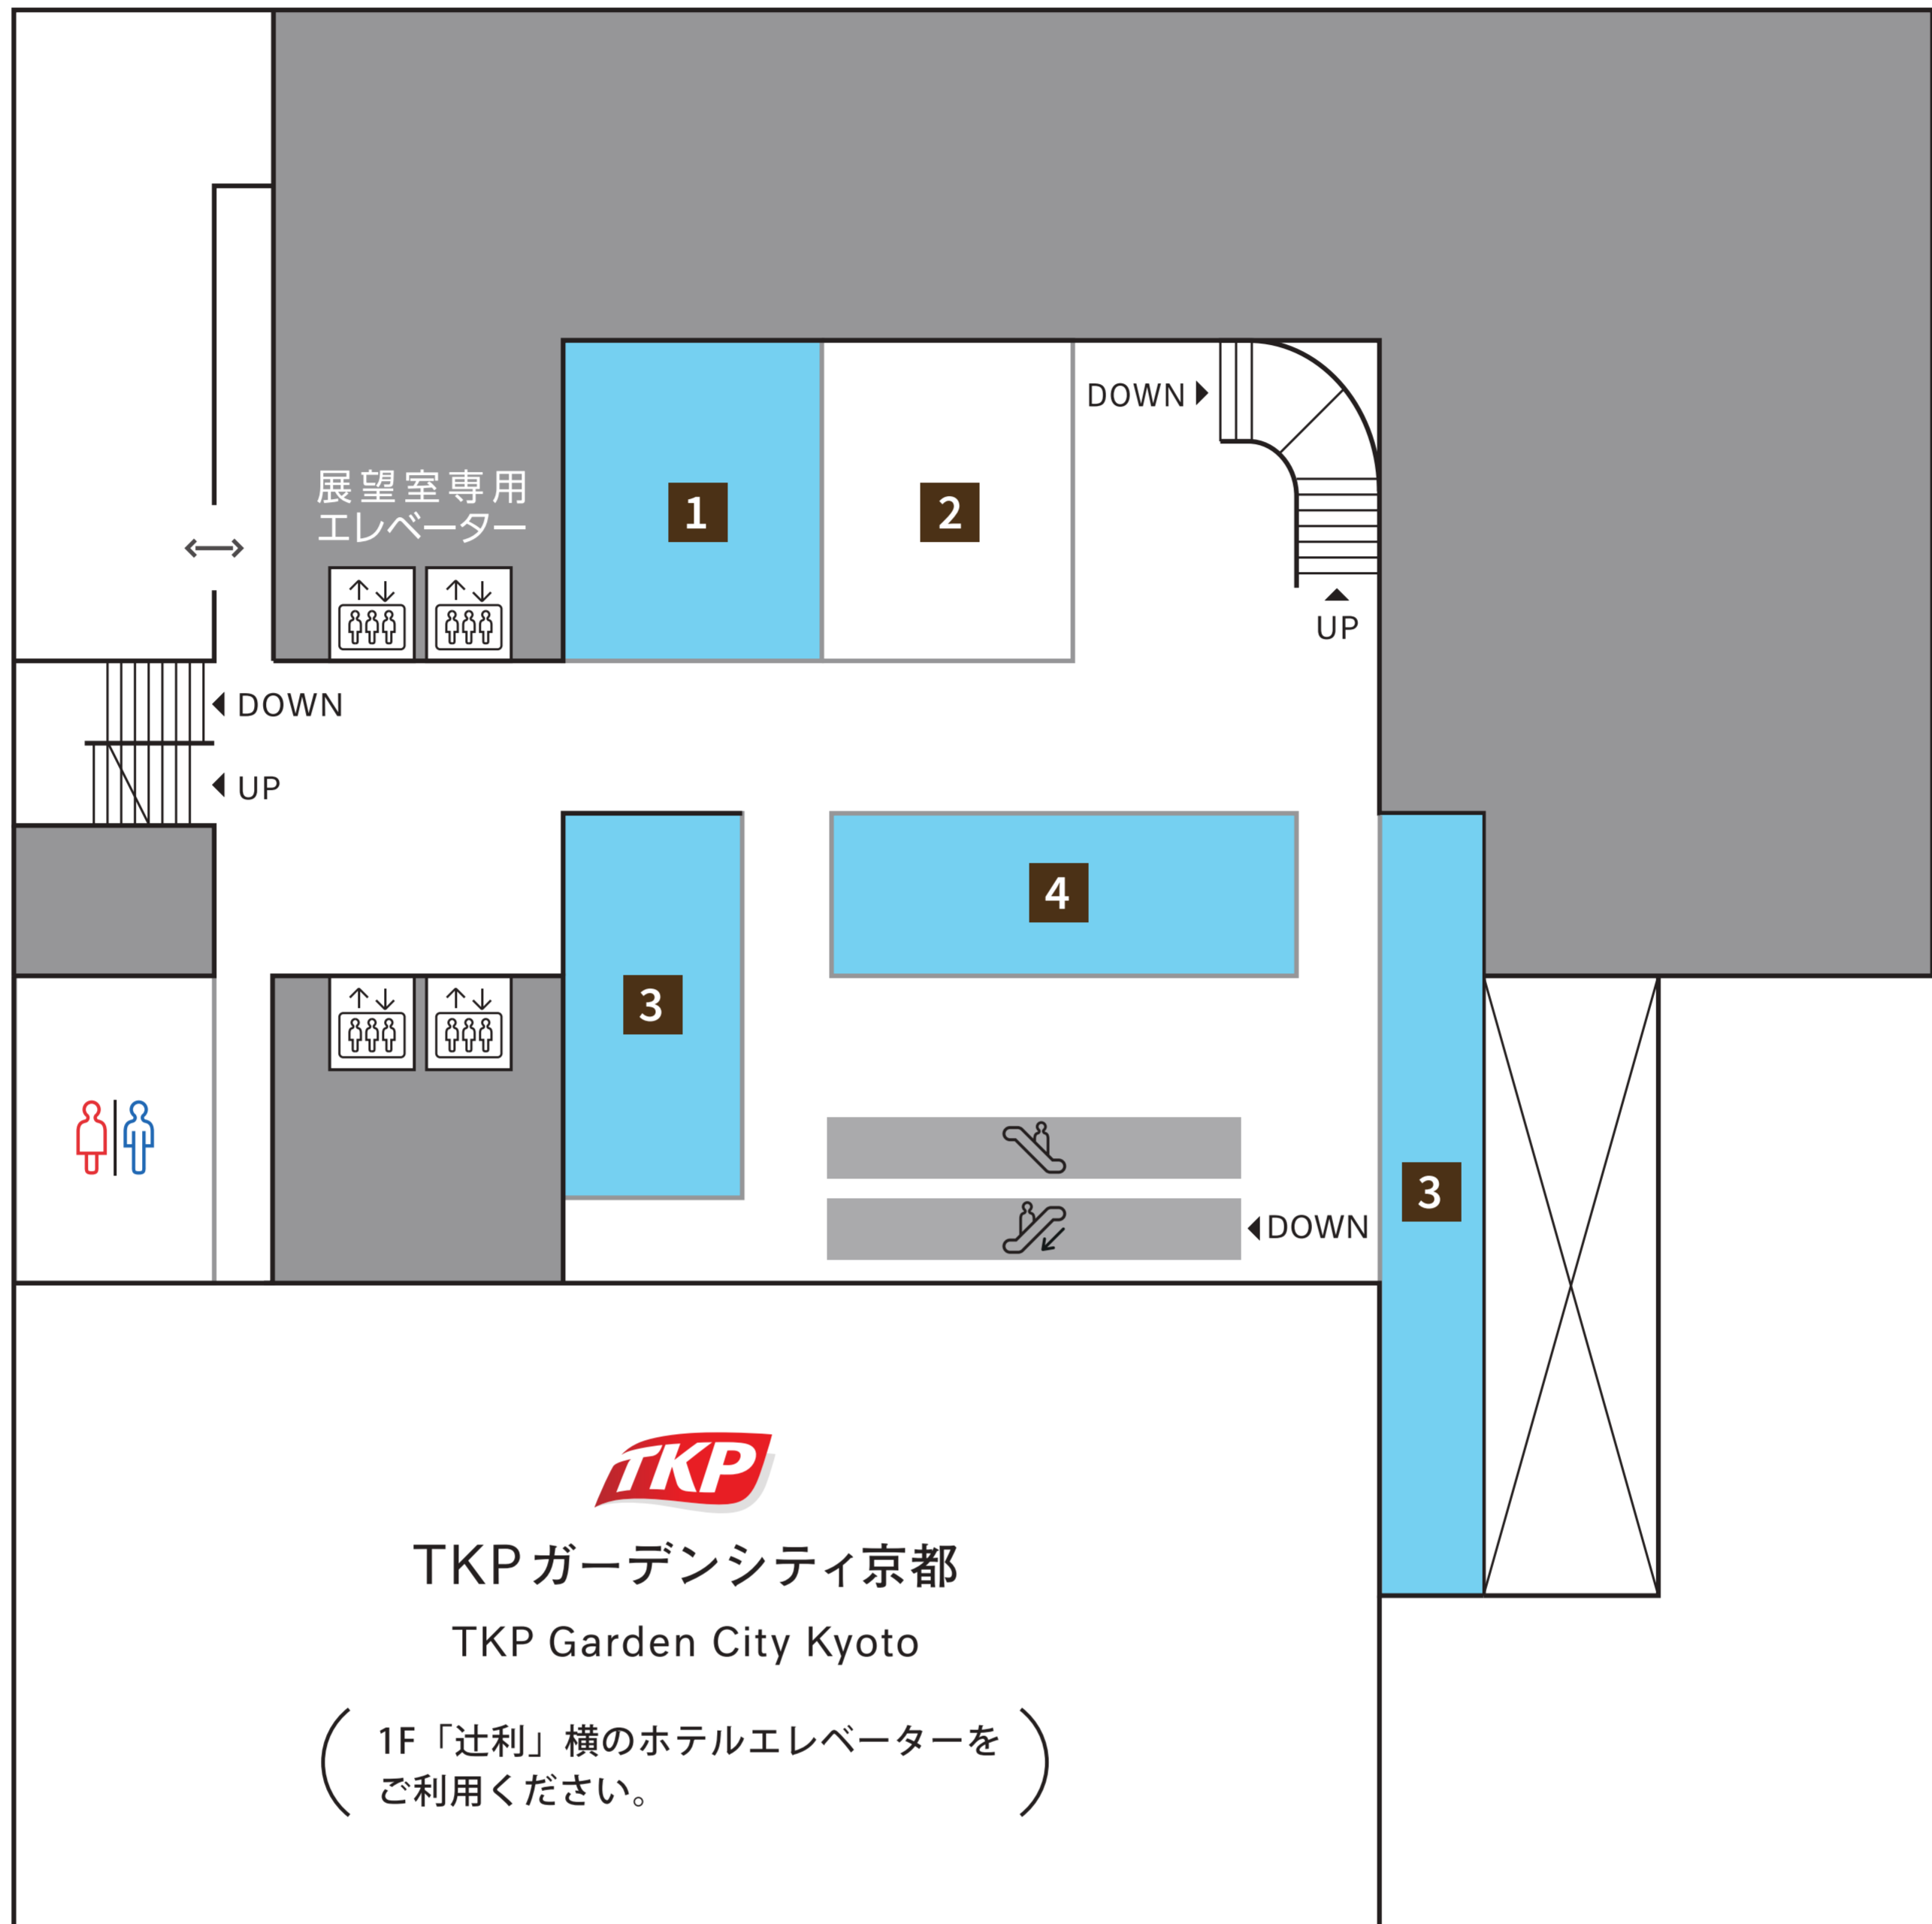

**KYOTO TOWER SANDO**  
FOOD HALL | MARKET | WORKSHOP

2F

対象  
 店舗

— WORKSHOP

- ★七條甘春堂 和菓子体験教室 ※ (和菓子づくり) **1**
- 大起水産 寿司セミナー (寿司の握り方講座) **2**
- ★京都きものレンタル wargo (着物レンタル) **3**
- ★あかね屋 (伝統工芸体験工房) **4**

※紙クーポンのみ対象

★対象店舗

館内では国や自治体の方針に合わせた新型コロナウイルス感染拡大防止への対策を行っております。

**KYOTO TOWER SANDO**  
 FOOD HALL | MARKET | WORKSHOP