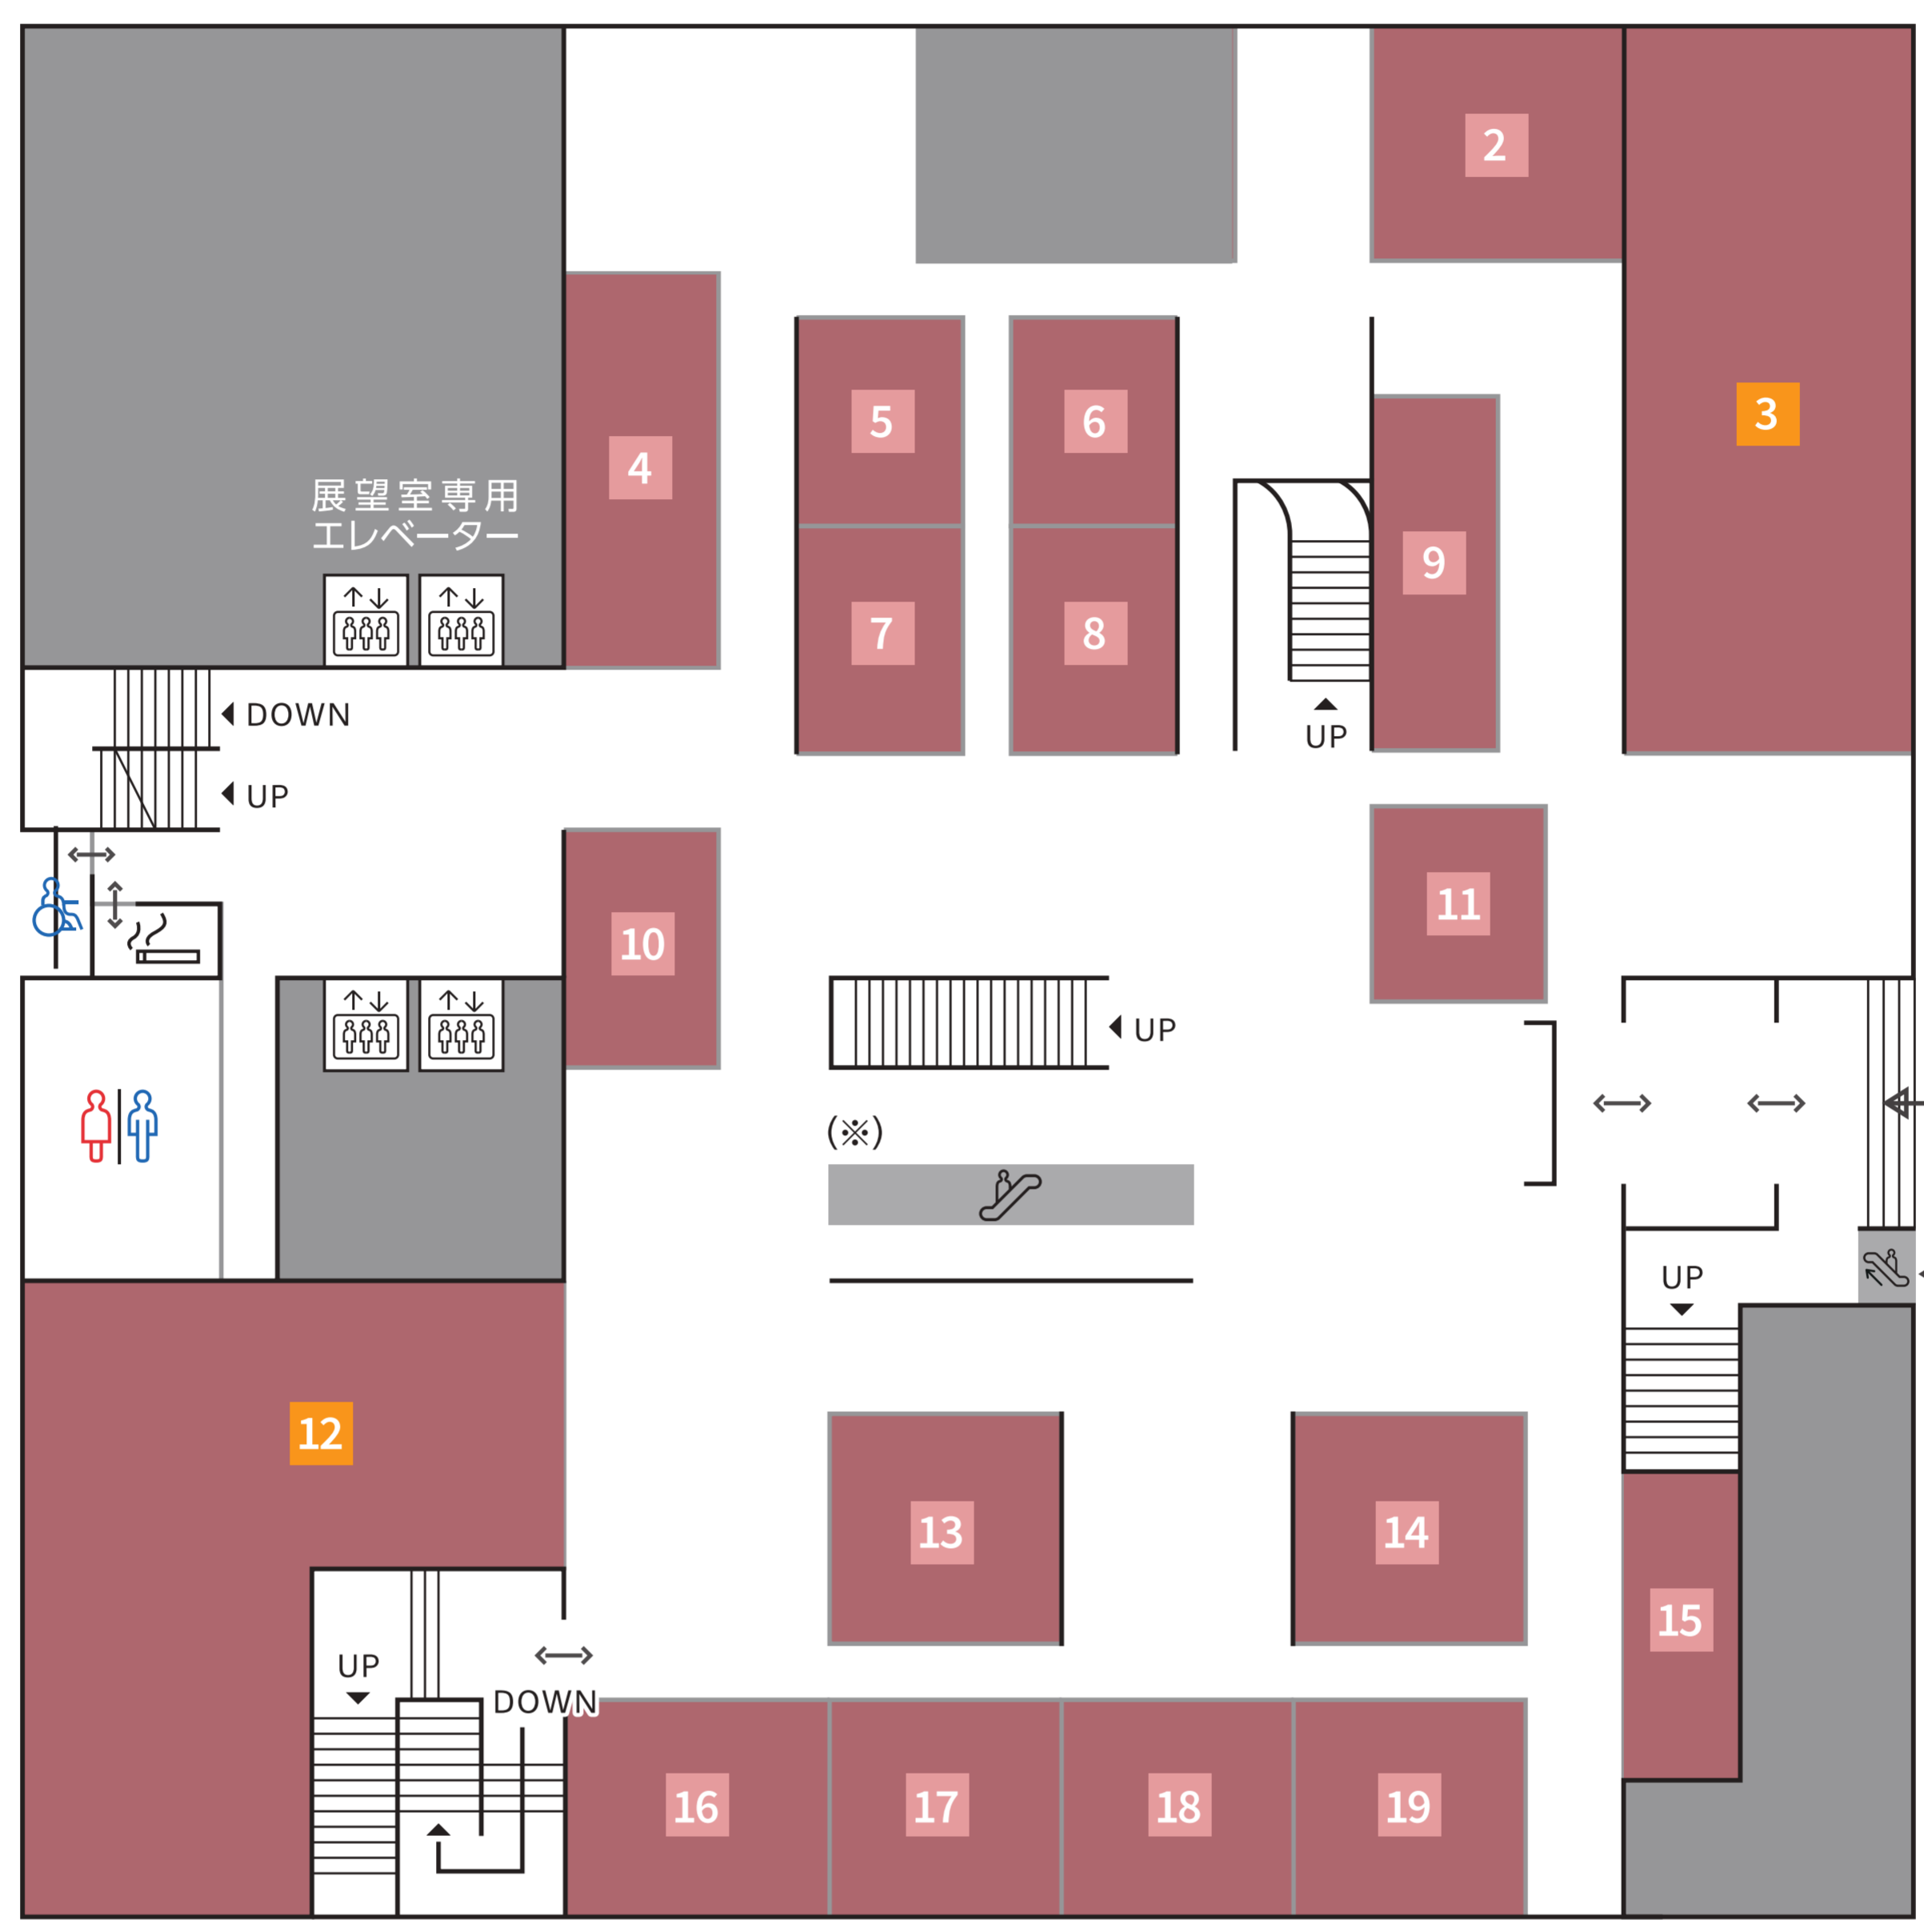

GoToEatキャンペーン プレミアム付食事券 対象店舗

B1F

対象店舗

(※)上りエスカレーターはございません。1Fへは、階段またはエレベーターをご利用ください。

JR・地下鉄京都駅
京都駅地下通路から

— FOOD HALL

Roti Chicken & Jackie Tacos DELICATESSEN			[3/24(水)CLOSE]
★ ぎょうざ処 亮昌	〈ぎょうざ〉	2	
★ CAMERON バル	〈洋風串バル・ワイン〉	4	
★ フライドチキンとハイボールリンク	〈居酒屋〉	5	
★ The Roots of all evil.	〈クラフトジン・カフェ&バー〉	6	
★ ニコット&ママ	〈ドーナツ&コーヒー〉	7	
★ タイベトキッチン レモングラス	〈アジアフード レストラン〉	8	
★ Gottie's BEEF ゴッチーズビーフ	〈ステーキ/ハンバーグ〉	9	
★ タピオカベリーズ	〈クレープ・タピオカドリンク〉	10	
★ KYOTO TOWER SANDO バル	〈京都カフェバル〉	11	

※「オンライン予約でのポイント付与」対象

★対象店舗

館内では国や自治体の方針に合わせた新型コロナウイルス感染拡大防止への対策を行っております。

KYOTO TOWER SANDO
FOOD HALL | MARKET | WORKSHOP

GoToEatキャンペーン プレミアム付食事券 対象店舗

1F

対象店舗

MARKET