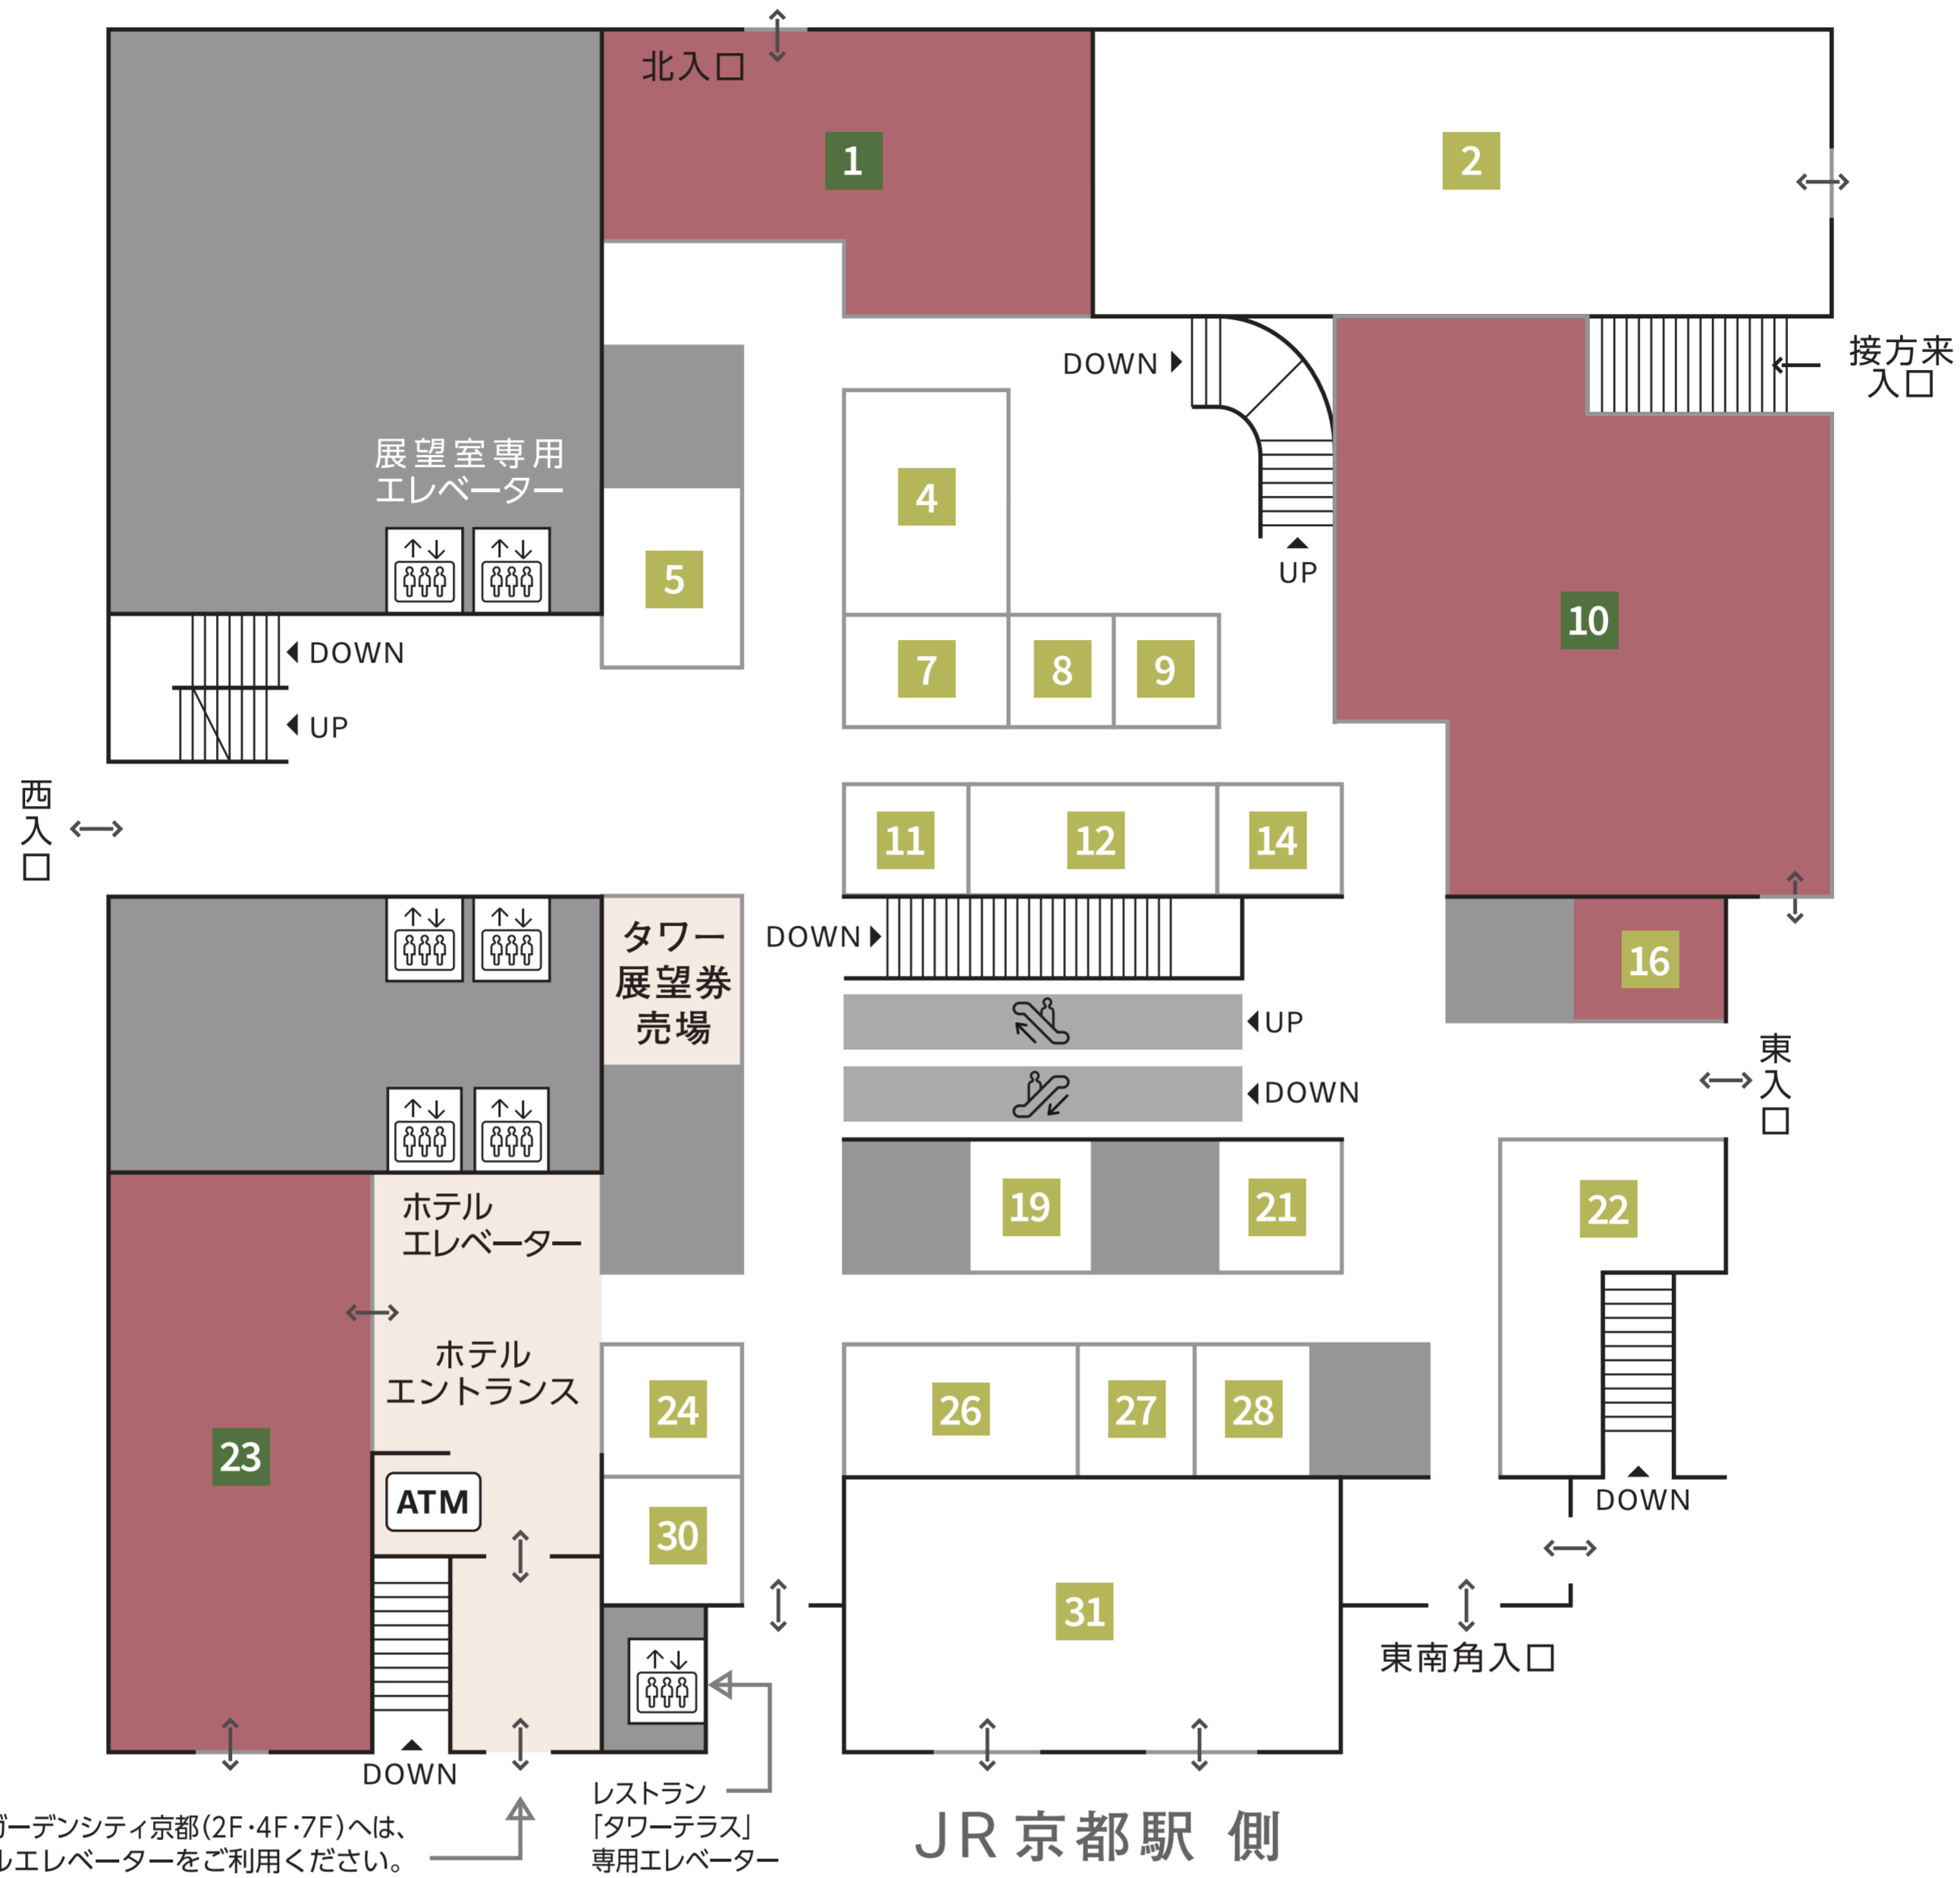

GoToEatキャンペーン プレミアム付食事券 対象店舗

B1F

対象店舗

(※)上りエスカレーターはございません。1Fへは、階段またはエレベーターをご利用ください。

JR・地下鉄京都駅
京都駅地下通路から

— FOOD HALL

Roti Chicken & Jackie Tacos DELICATESSEN			[3/24(水)CLOSE]
★ ぎょうざ処 亮昌	〈ぎょうざ〉	2	
★ CAMERON バル	〈洋風串バル・ワイン〉	4	
★ フライドチキンとハイボールリンク	〈居酒屋〉	5	
★ The Roots of all evil.	〈クラフトジン・カフェ&バー〉	6	
★ ニコット&ママ	〈ドーナツ&コーヒー〉	7	
★ タイベトキッチン レモングラス	〈アジアフード レストラン〉	8	
★ Gottie's BEEF ゴッチーズビーフ	〈ステーキ/ハンバーグ〉	9	
★ タピオカベリーズ	〈クレープ・タピオカドリンク〉	10	
★ KYOTO TOWER SANDO バル	〈京都カフェバル〉	11	

★ 魏飯吉堂	〈中華料理〉	13
★ 京の焼肉処 弘	〈焼肉串〉	14
★ VEGE DELI かな	〈ベジタリアン/粉もん〉	15
★ 京都 中華料理 清華園	〈中華〉	16
★ 京都千丸 しゃかりき murasaki	〈ラーメン・つけ麺〉	17
★ 錦魚力	〈海鮮料理・串揚げ〉	18
★ PANCAKE ROOM	〈パンケーキ・カフェ&バー〉	19

— RESTAURANT

★ 鳥せい ※	〈焼き鳥・とり料理・日本酒〉	3
★ 大起水産 回転寿司	〈回転寿司〉	12

※「オンライン予約でのポイント付与」対象

★対象店舗

館内では国や自治体の方針に合わせた新型コロナウイルス感染拡大防止への対策を行っております。

KYOTO TOWER SANDO
FOOD HALL | MARKET | WORKSHOP

GoToEatキャンペーン プレミアム付食事券 対象店舗

1F

対象店舗

MARKET