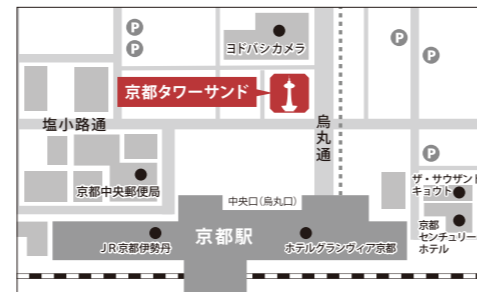

POP UP STORE OPEN  
1F MARKET

8/31 TUE まで  
京都仁王門  
京都・仁王門通りにある和菓子店。  
オリジナルの和菓子  
「ぬれハッ橋 あうん餅」をはじめ、  
こだわりの創作和菓子が揃います。

8/1 SUN まで  
九条ネギと海老のおこげはん  
粒々香ばしいうるち米に、  
九条ネギの甘みと海老とあおさが香る  
はんわりと京風のおこげ煎餅です！

こころまちつくろう  
KEIHAN  
京阪流通システムズ

# KYOTO TOWER SANDO

夏の京都へ、限定スイーツと体験ワークショップ

地域共通クーポン  
GOTO  
トラベル  
対象店舗はこちら！  
Go To Eat!  
キャンペーン  
対象店舗はこちら！

※上記利用の可否については各事業の動向に準じます。  
館内では国や自治体の方針に合わせた新型コロナウイルス感染拡大防止への対策を行っております。

- CONCEPT
- B1F 美食 FOOD HALL** 京都を味わう食べ歩きが楽しいフードホール。地元の名店から話題の人気店までを揃えた、京都の食を堪能できる飲食フロア。
  - 1F 土産 MARKET** 京都らしい逸品が集まるマーケット。京都の和洋菓子から漬物、コスメまでこだわりの土産品を揃えたフロア。
  - 2F 体験 WORKSHOP** 体験が思い出になるワークショップ。京都ならではの和の文化に触れることができる体験フロア。

ACCESS  
地下通路からのアクセス  
■JR京都駅「地下東口」より地下通路で直結  
■京都市営地下鉄 京都駅「北改札」より地下通路で直結(地下通路からの入口は23:30頃～7:00頃までは閉鎖しております。)  
京阪電車からのアクセス  
■京阪電車七条駅から  
ステーションループバスで京都駅(サササントキョウト前)下車徒歩約3分  
駐車場・駐輪場について  
当施設は駐車場、駐輪場がございません。京都タワーサンドにお越しの際は、公共交通機関をご利用ください。  
※一部店舗は営業時間が異なります。