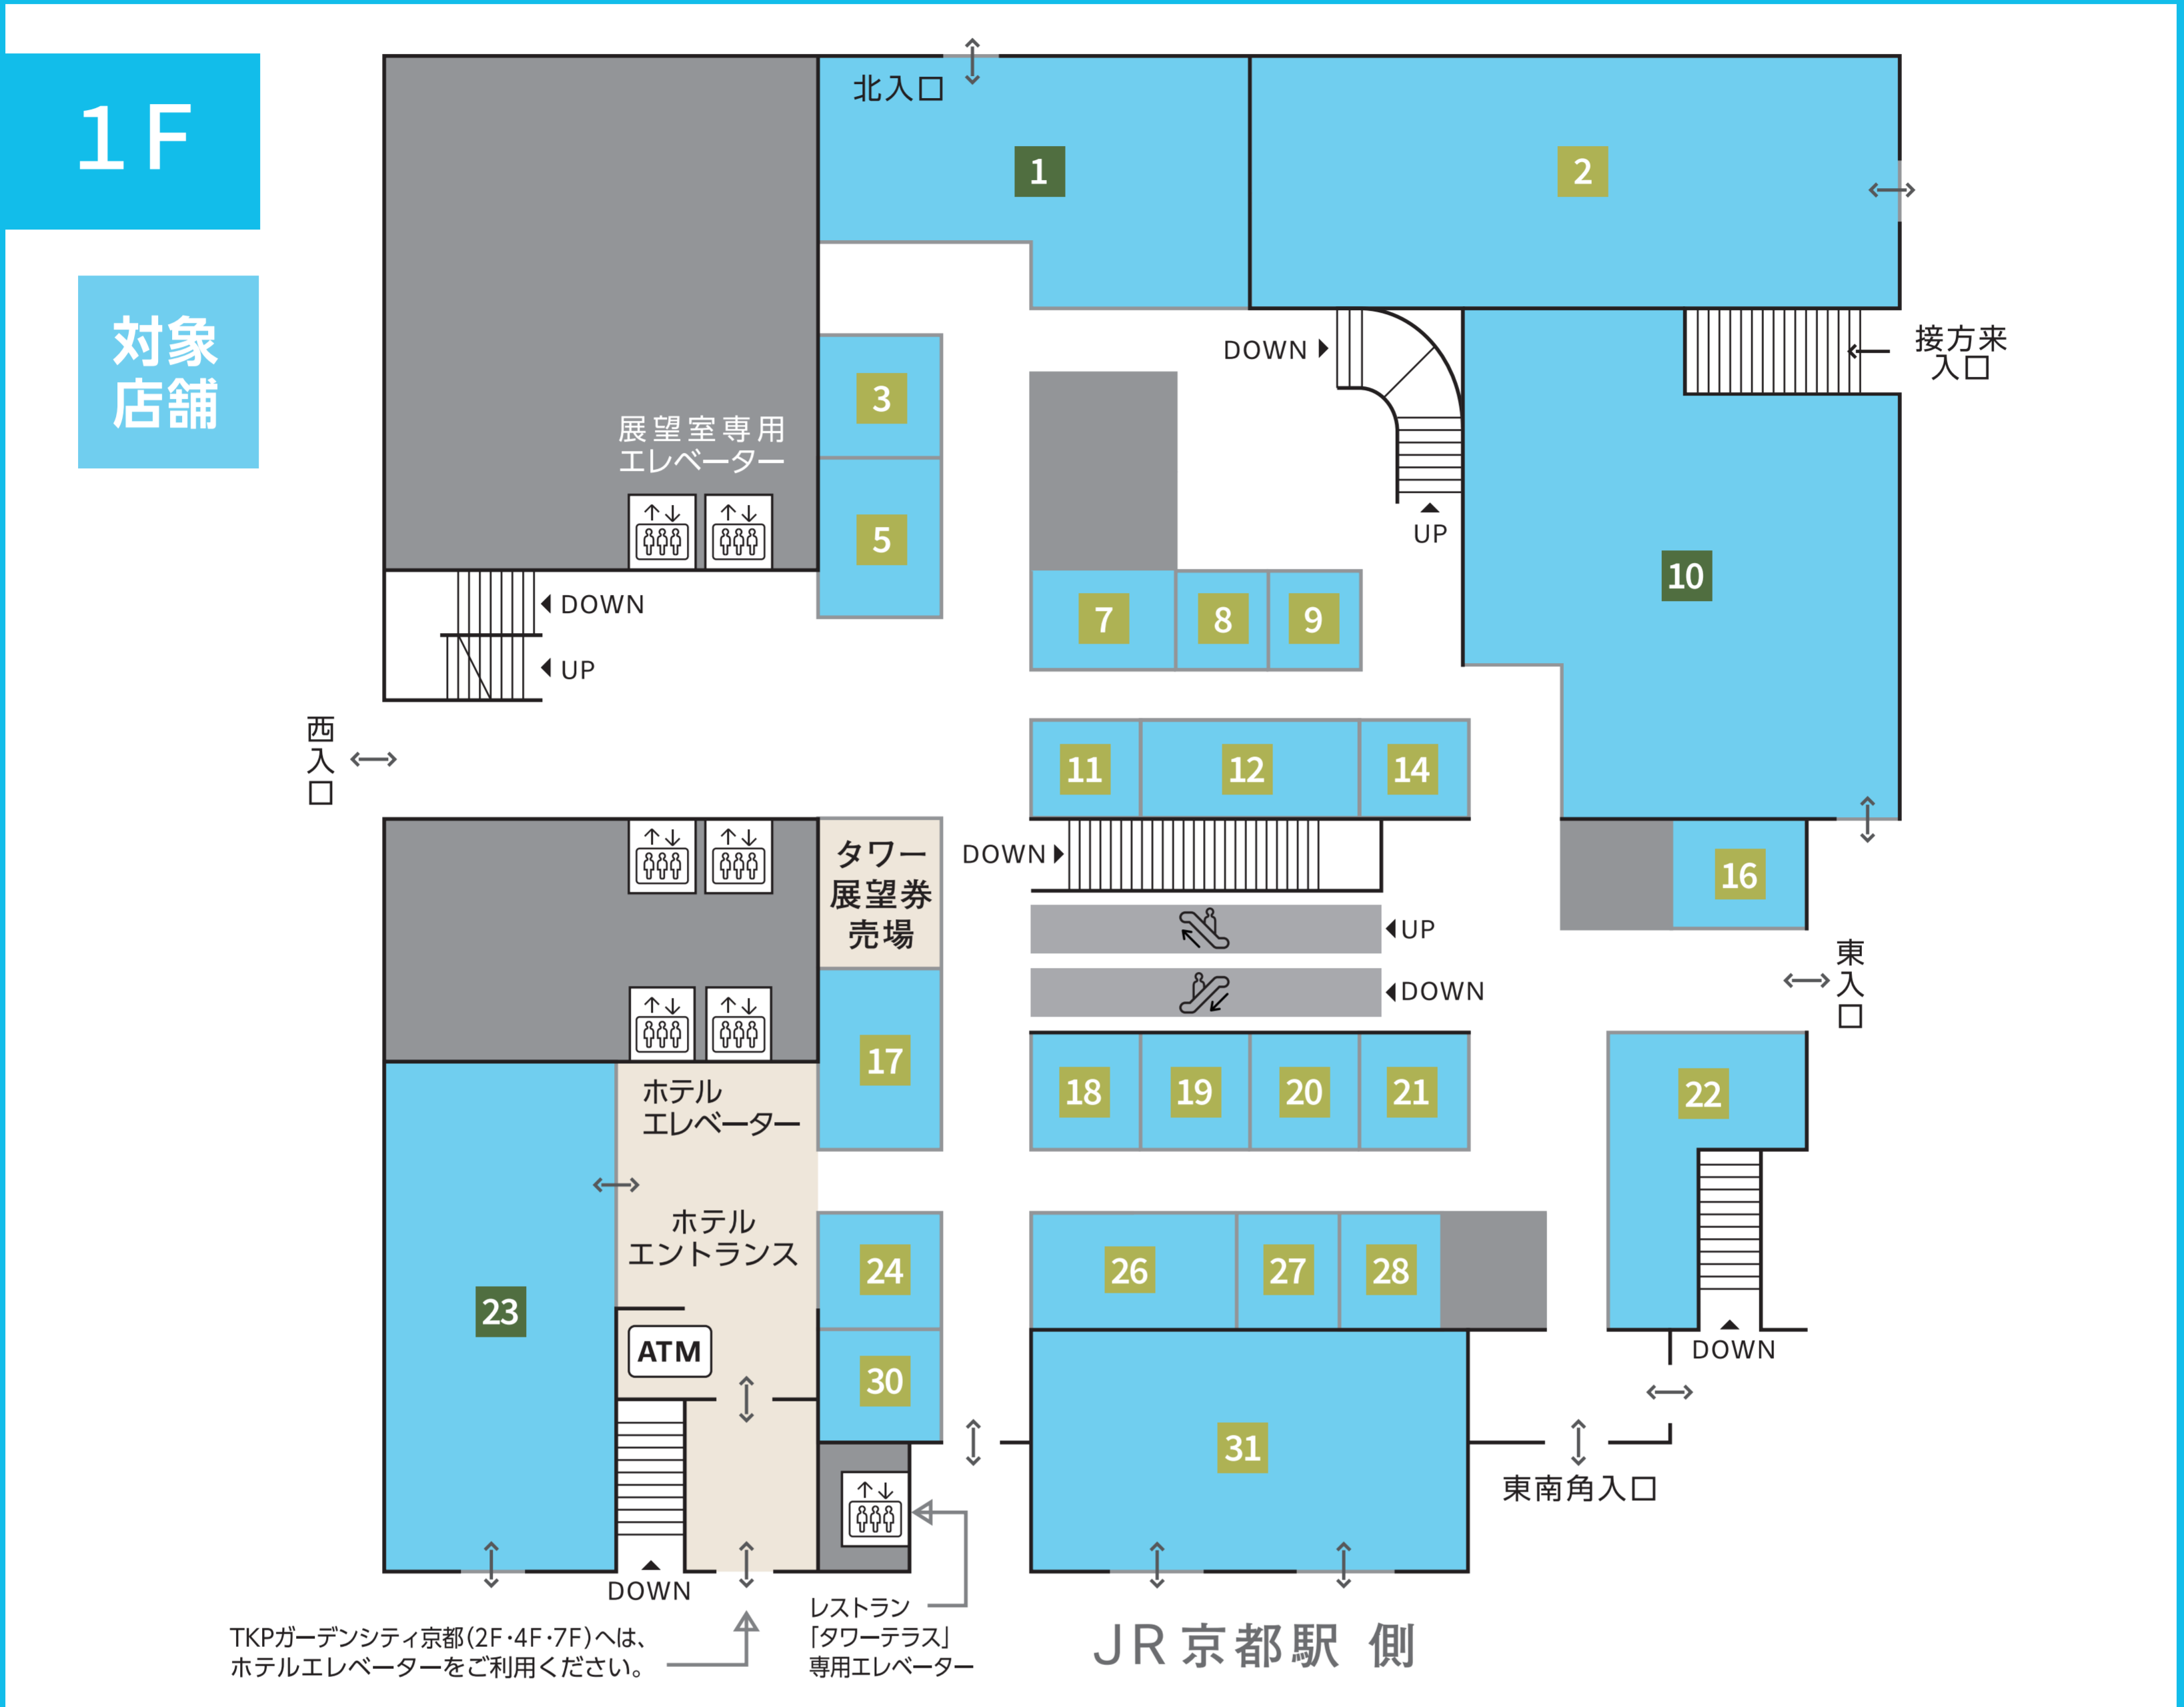

GoToトラベル キャンペーン 地域共通クーポン 対象店舗

B1F

対象店舗

(※)上りエスカレーターはございません。1Fへは、階段またはエレベーターをご利用ください。

— FOOD HALL

Roti Chicken & Jackie Tacos DELICATESSEN	[3/24(水)CLOSE]	
★ぎょうざ処 亮昌	<ぎょうざ>	2
CAMERON バル	<洋風串バル・ワイン>	4
★フライドチキンとハイボールリンク	<居酒屋>	5
★The Roots of all evil.	<クラフトジン・カフェ&バー>	6
★ニコット&ママ	<ドーナツ&コーヒー>	7
★タイベトキッチン レモングラス	<アジアンフード レストラン>	8
★Gottie's BEEF ゴッチーズビーフ	<ステーキ/ハンバーグ>	9
★タピオカベリーズ ※	<クレープ・タピオカドリンク>	10
★KYOTO TOWER SANDO バル	<京都カフェバル>	11

※紙クーポンのみ対象

★対象店舗

館内では国や自治体の方針に合わせた新型コロナウイルス感染拡大防止への対策を行っております。

KYOTO TOWER SANDO
 FOOD HALL | MARKET | WORKSHOP

— MARKET		
★薬 マツモトキヨシ	〈ドラッグストア〉	2
★京土愛	〈京都の地酒〉	3
箸や万作	[11/29(日) CLOSE]	
★キテキテ	〈服飾雑貨〉	5
★京都しゃぼんや	〈無添加コスメの販売〉	7
★加美屋	〈コスメ・雑貨〉	8
★京都六角館さくら堂	〈化粧筆専門店〉	9
★Cocolo Kitchen KYOTO	〈グラノーラ〉	11
★京都 宇治茶 錦一葉	〈京都宇治茶ポップコーン専門店〉	12
UCHU wagashi	[2/7(日) CLOSE]	
★京あめ クロツシェ	〈食品・菓子・物販〉	14