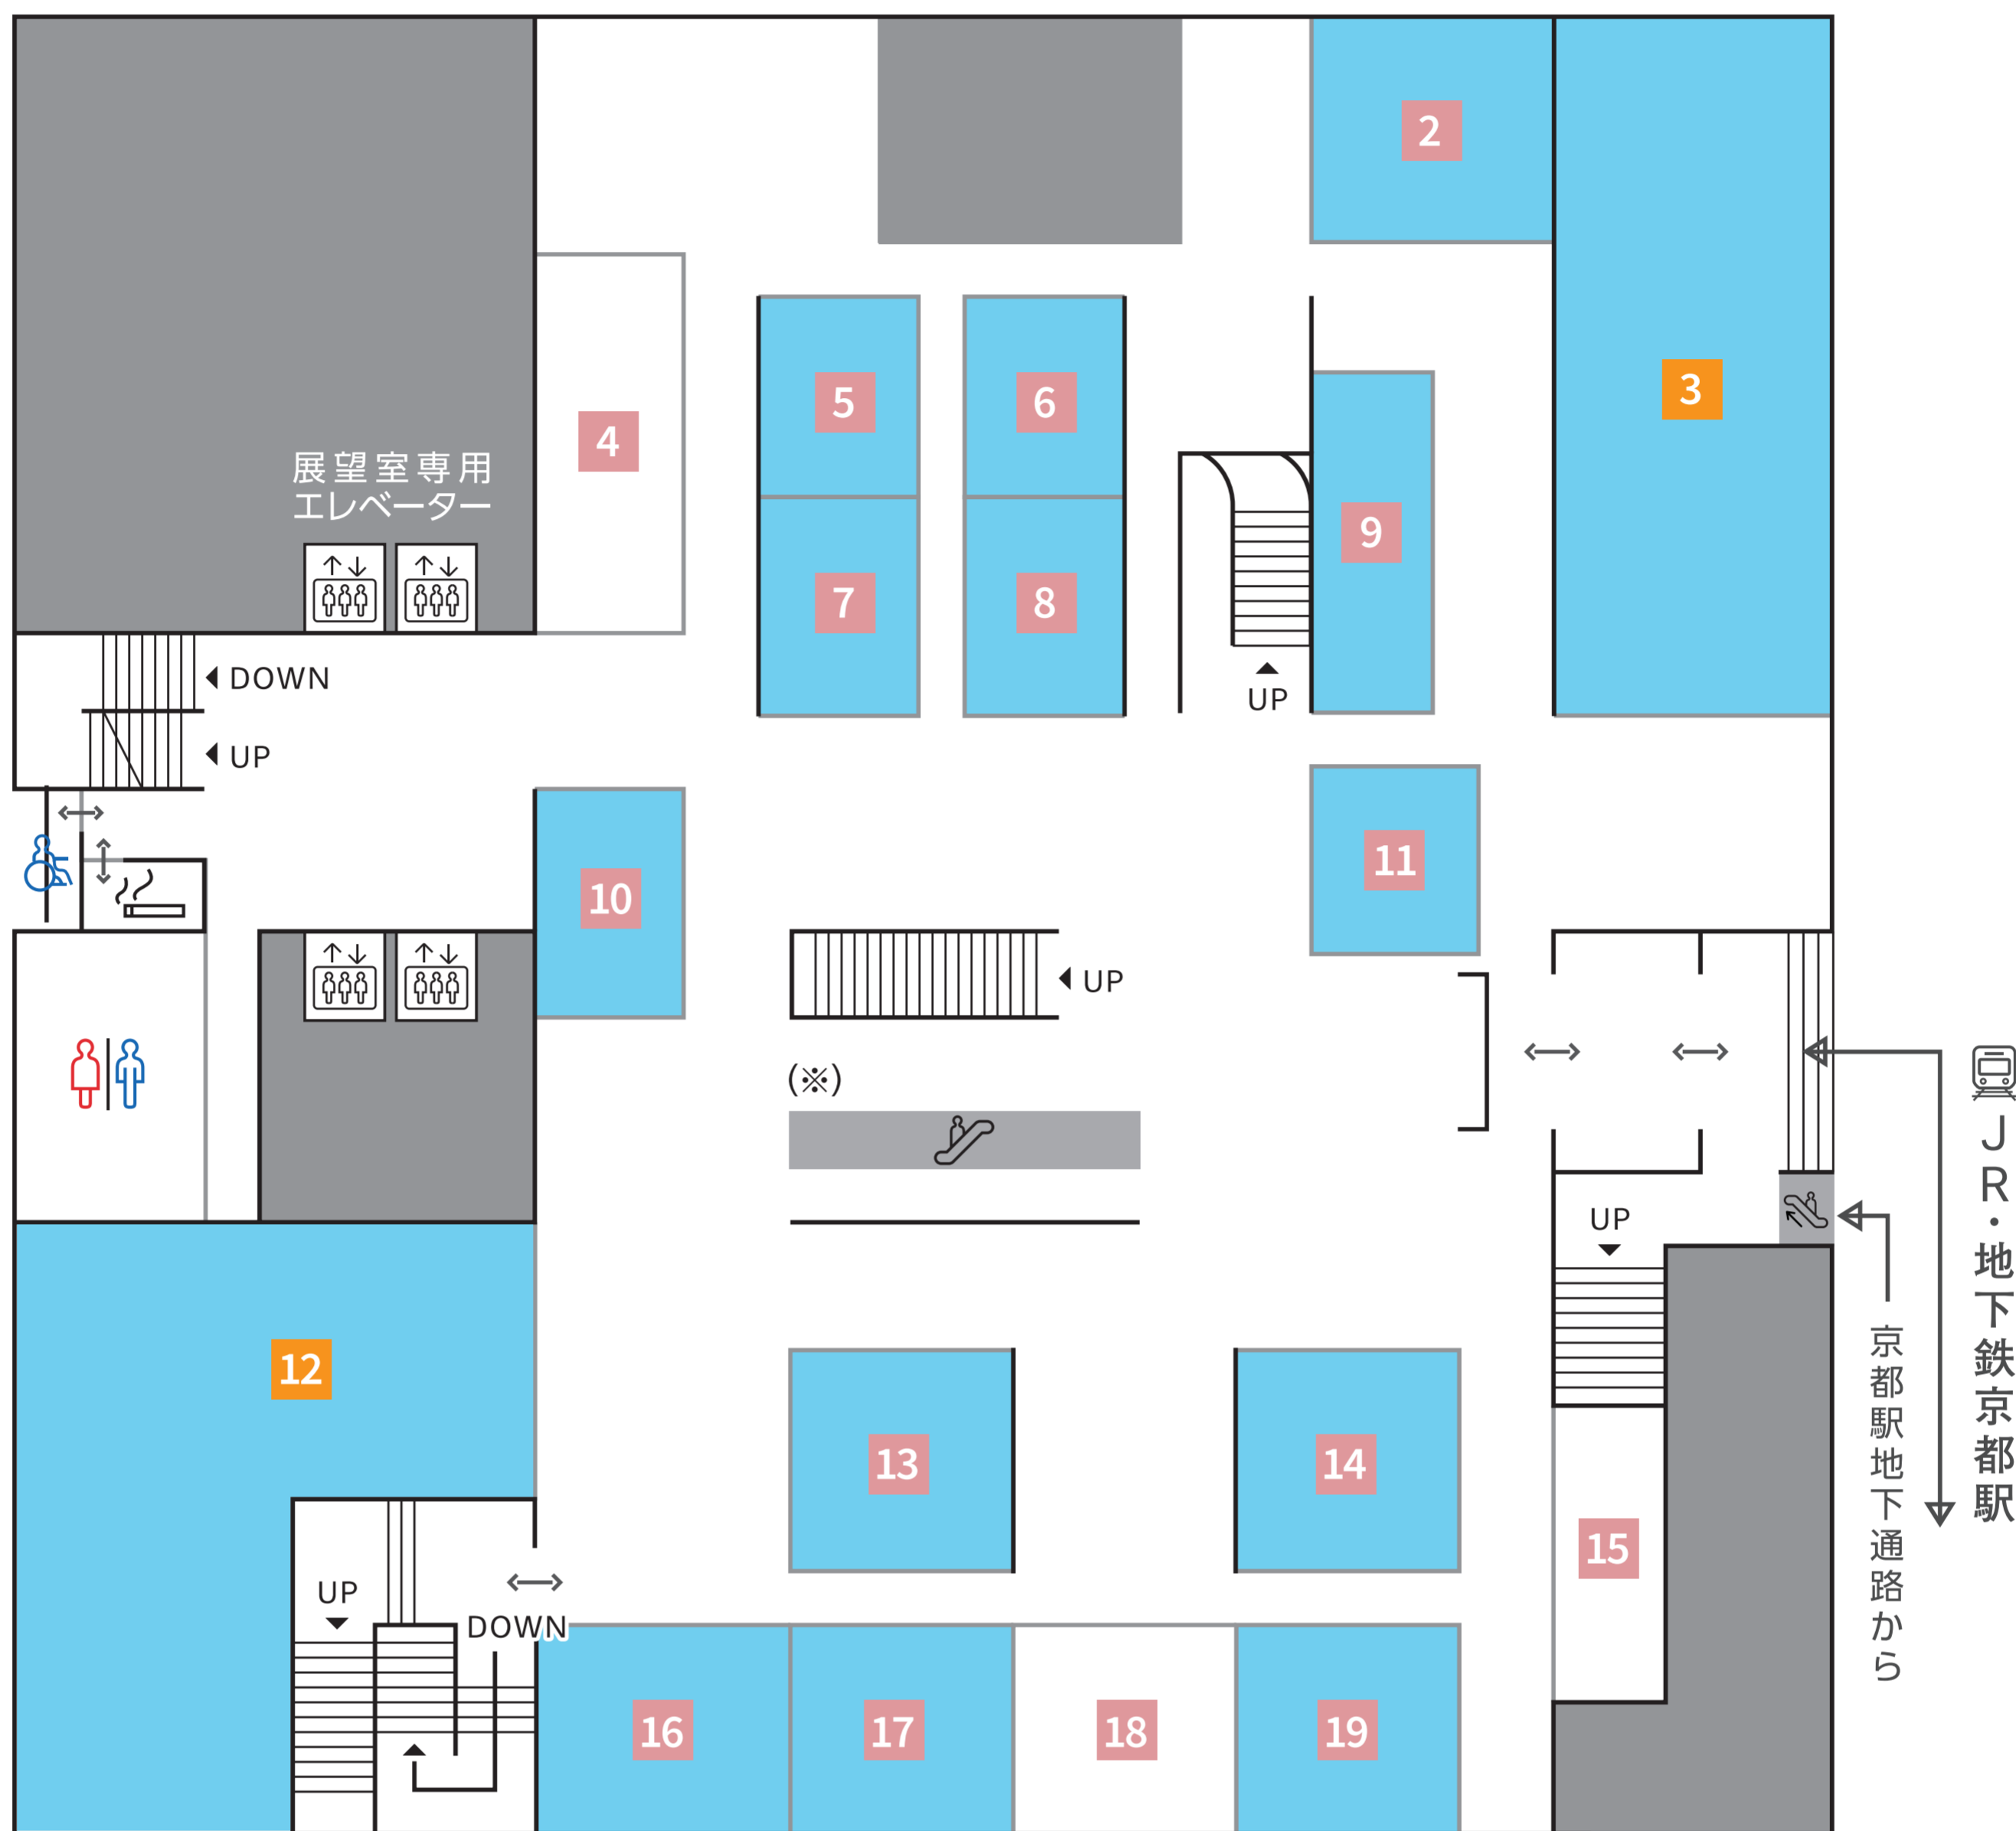

GoToトラベル キャンペーン 地域共通クーポン 対象店舗

B1F

対象店舗

(※)上りエスカレーターはございません。1Fへは、階段またはエレベーターをご利用ください。

— FOOD HALL

Roti Chicken & Jackie Tacos DELICATESSEN	[3/24(水)CLOSE]	
★ぎょうざ処 亮昌	<ぎょうざ>	2
CAMERON バル	<洋風串バル・ワイン>	4
★フライドチキンとハイボールリンク	<居酒屋>	5
★The Roots of all evil.	<クラフトジン・カフェ&バー>	6
★ニコット&ママ	<ドーナツ&コーヒー>	7
★タイベトキッチン レモングラス	<アジアンフード レストラン>	8
★Gottie's BEEF ゴッチーズビーフ	<ステーキ/ハンバーグ>	9
★タピオカベリーズ ※	<クレープ・タピオカドリンク>	10
★KYOTO TOWER SANDO バル	<京都カフェバル>	11

※紙クーポンのみ対象

★対象店舗

館内では国や自治体の方針に合わせた新型コロナウイルス感染拡大防止への対策を行っております。

KYOTO TOWER SANDO
 FOOD HALL | MARKET | WORKSHOP

— MARKET		
★薬 マツモトキヨシ	〈ドラッグストア〉	2
★京土愛	〈京都の地酒〉	3
箸や万作	[11/29(日) CLOSE]	
★キテキテ	〈服飾雑貨〉	5
★京都しゃぼんや	〈無添加コスメの販売〉	7
★加美屋	〈コスメ・雑貨〉	8
★京都六角館さくら堂	〈化粧筆専門店〉	9
★Cocolo Kitchen KYOTO	〈グラノーラ〉	11
★京都 宇治茶 錦一葉	〈京都宇治茶ポップコーン専門店〉	12
UCHU wagashi	[2/7(日) CLOSE]	
★京あめ クロツシェ	〈食品・菓子・物販〉	14

館内では国や自治体の方針に合わせた新型コロナウイルス感染拡大防止への対策を行っております。

KYOTO TOWER SANDO
 FOOD HALL | MARKET | WORKSHOP