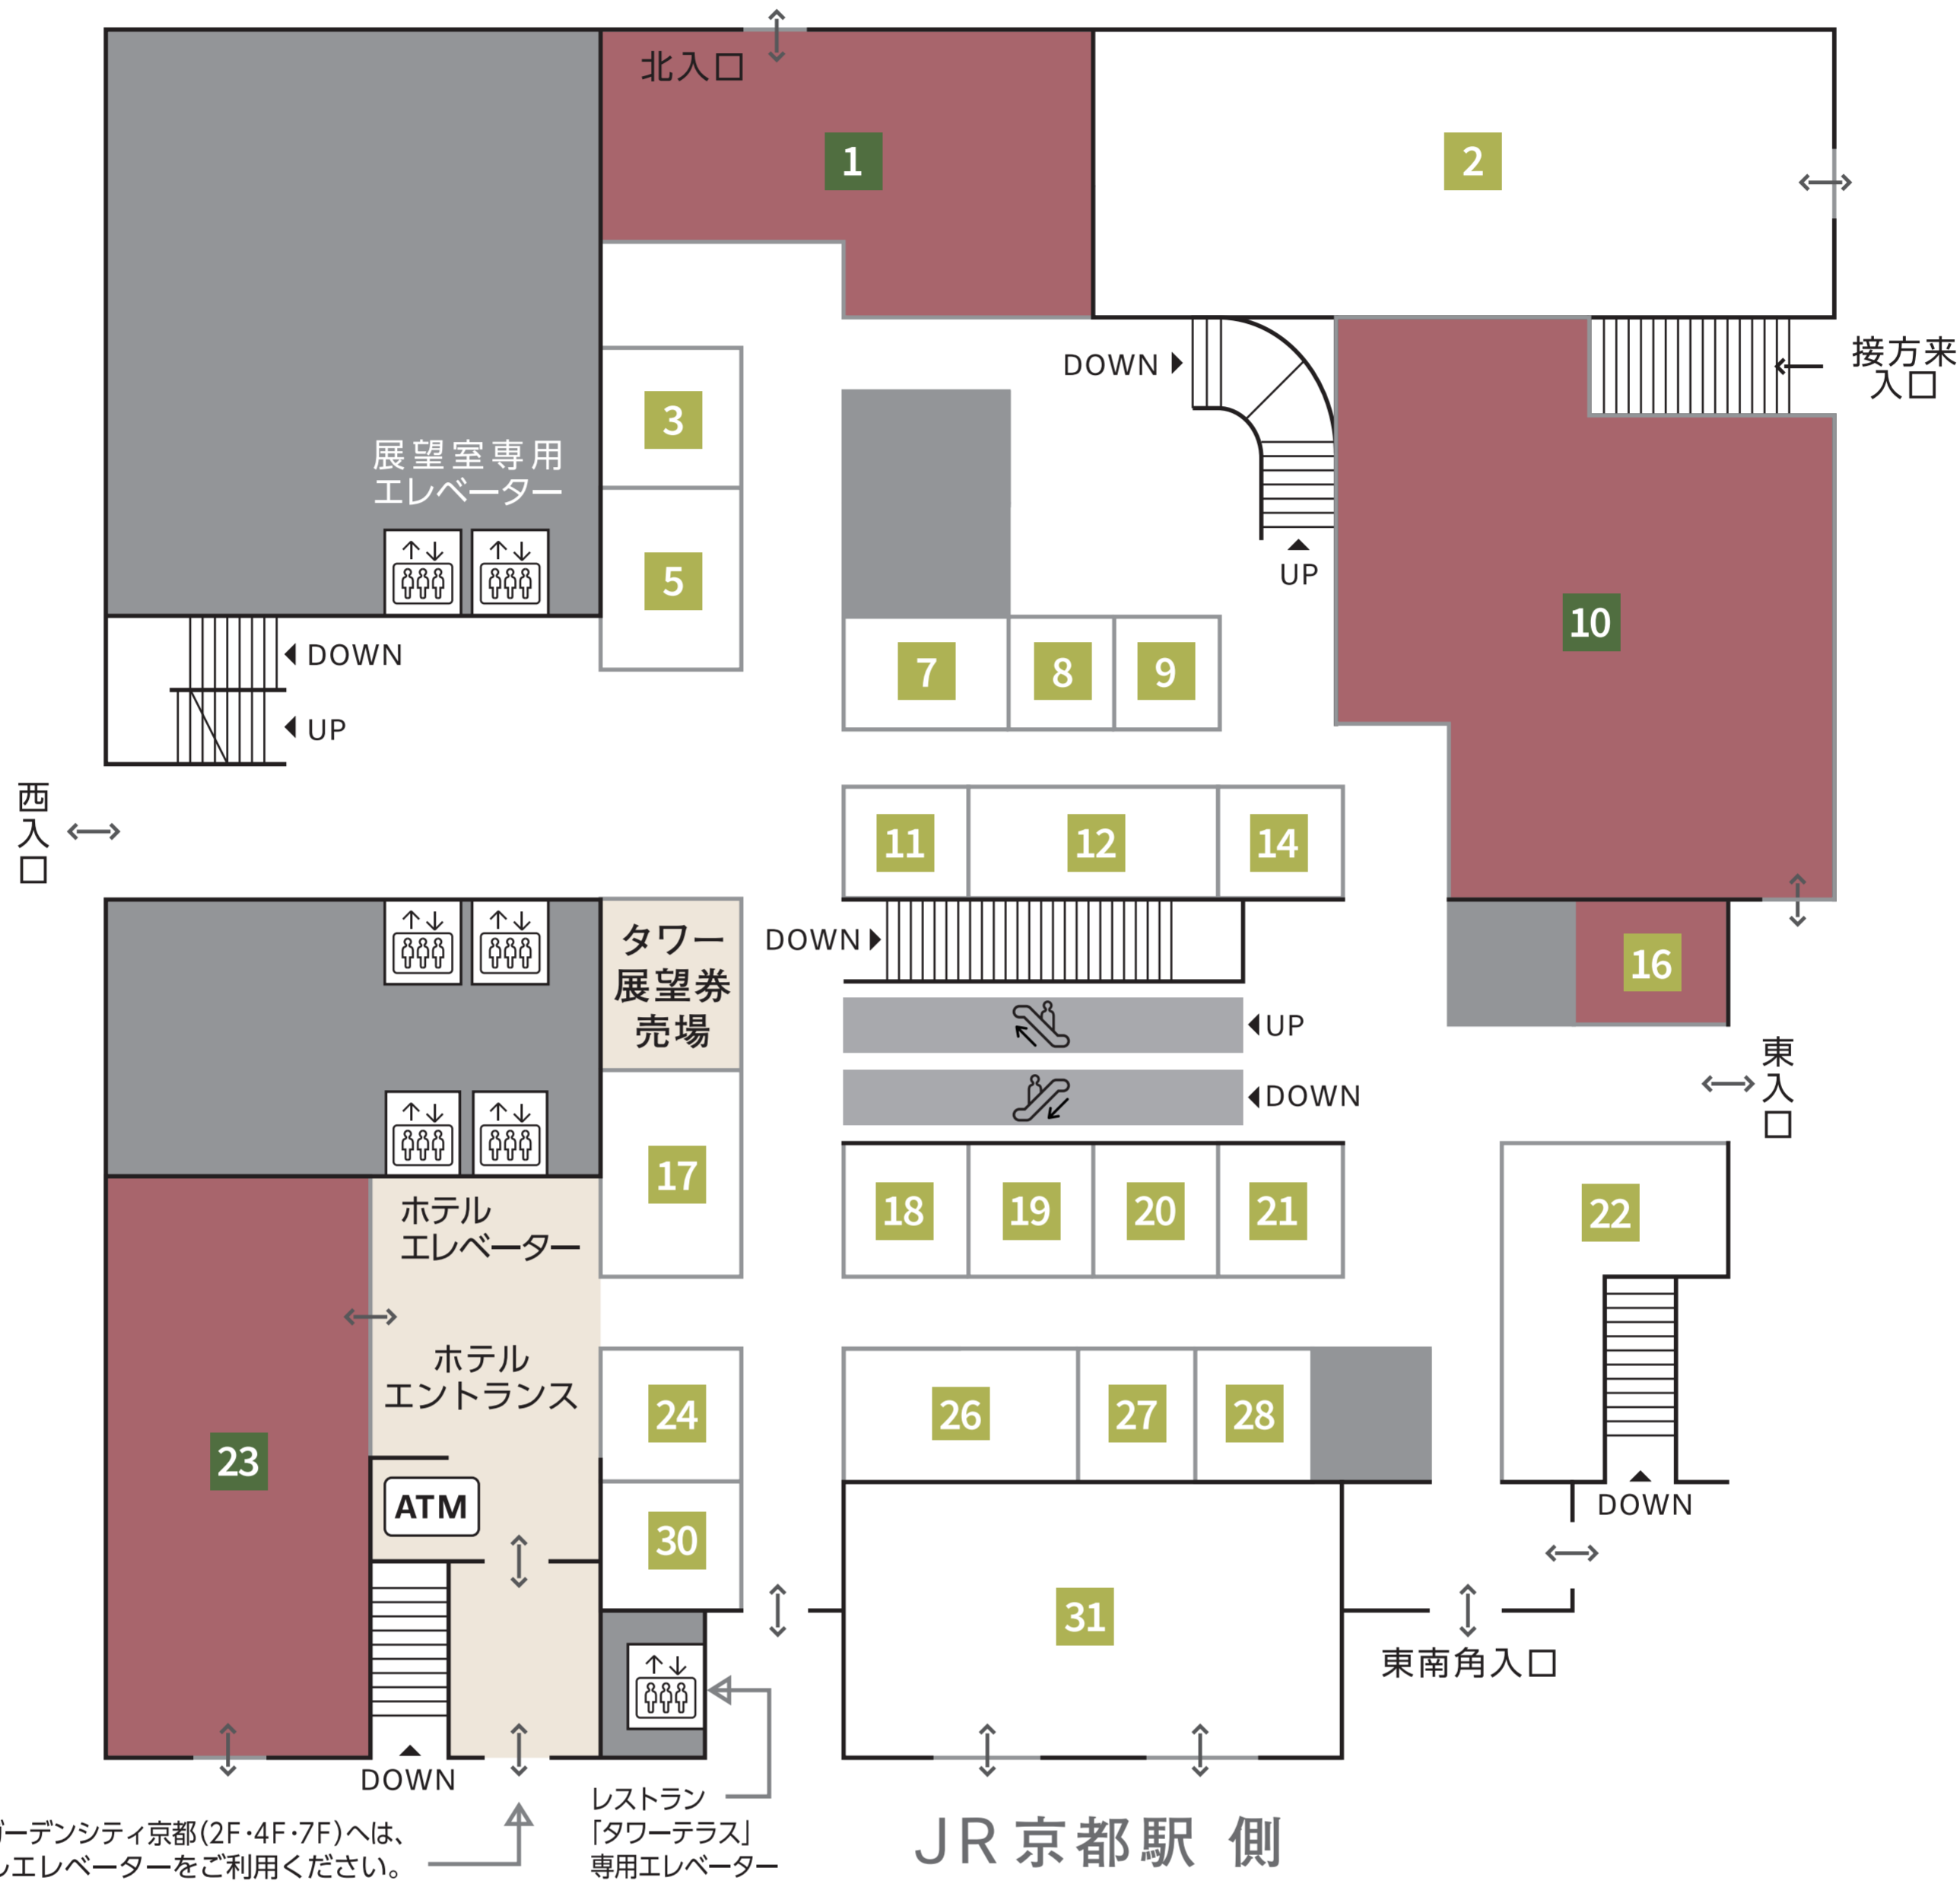

# GoToEatキャンペーン プレミアム付食事券 対象店舗

B1F

対象店舗

(※)上りエスカレーターはございません。1Fへは、階段またはエレベーターをご利用ください。

— FOOD HALL

Roti Chicken & Jackie Tacos DELICATESSEN [3/24(水)CLOSE]

★ ぎょうざ処 亮昌	〈ぎょうざ〉	2
CAMERON バル	〈洋風串バル・ワイン〉	4
★ フライドチキンとハイボールリンク	〈居酒屋〉	5
★ The Roots of all evil.	〈クラフトジン・カフェ&バー〉	6
★ ニコット&ママ	〈ドーナツ&コーヒー〉	7
★ タイベトキッチン レモングラス	〈アジアフード レストラン〉	8
★ Gottie's BEEF ゴッチーズビーフ	〈ステーキ/ハンバーグ〉	9
★ タピオカベリーズ	〈クレープ・タピオカドリンク〉	10
★ KYOTO TOWER SANDO バル	〈京都カフェバル〉	11

★ 魏飯吉堂	〈中華料理〉	13
★ 京の焼肉処 弘	〈焼肉串〉	14
★ VEGE DELI かな	〈ベジタリアン/粉もん〉	15
★ 京都 中華料理 清華園	〈中華〉	16
★ 京都千丸 しゃかりき murasaki	〈ラーメン・つけ麺〉	17
錦魚力	〈海鮮料理・串揚げ〉	18
★ PANCAKE ROOM	〈パンケーキ・カフェ&バー〉	19
— RESTAURANT		
★ 鳥せい ※	〈焼き鳥・とり料理・日本酒〉	3
★ 大起水産 回転寿司	〈回転寿司〉	12

※「オンライン予約でのポイント付与」対象

★対象店舗

館内では国や自治体の方針に合わせた新型コロナウイルス感染拡大防止への対策を行っております。

**KYOTO TOWER SANDO**  
FOOD HALL | MARKET | WORKSHOP

# GoToEatキャンペーン プレミアム付食事券 対象店舗

1F

対象店舗

TKPガーデンシティ京都(2F・4F・7F)へは、ホテルエレベーターをご利用ください。

JR 京都駅側

— MARKET

薬 マツモトキヨシ	〈ドラッグストア〉	2
京土愛	〈京都の地酒〉	3
箸や万作	【11/29(日)CLOSE】	
キテキテ	〈服飾雑貨〉	5
京都しゃぼんや	〈無添加コスメの販売〉	7
加美屋	〈コスメ・雑貨〉	8
京都六角館さくら堂	〈化粧筆専門店〉	9
Cocolo Kitchen KYOTO	〈グラノーラ〉	11
京都 宇治茶 錦一葉	〈京都宇治茶ポップコーン専門店〉	12
UCHU wagashi	【2/7(日)CLOSE】	
京あめ クロツシェ	〈食品・菓子・物販〉	14